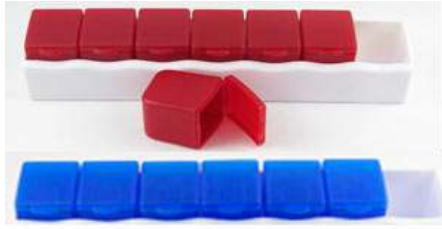

STOCK:
1500 3metros -
1900 5 metros.
5

Cantidad
25 en adelante
50 en adelante
100 en adelante
500 en adelante
(NO incluyen IVA)

CEPILLO CON ESPEJO OVALADO
LOOK PLATA

Cepillo con espejo en
color plateado

Medidas: 8.5*5.5cms

Cantidad
25 en adelante
50 en adelante
100 en adelante
500 en adelante
(NO incluyen IVA)

CEPILLO DE PIE CON PIEDRA POMEZ
PIEDI

Cepillo elegante con
piedra pomez para
suavizar los pies.

Medidas: 19cm*3cm

Cantidad
25 en adelante
50 en adelante
100 en adelante
500 en adelante
(NO incluyen IVA)