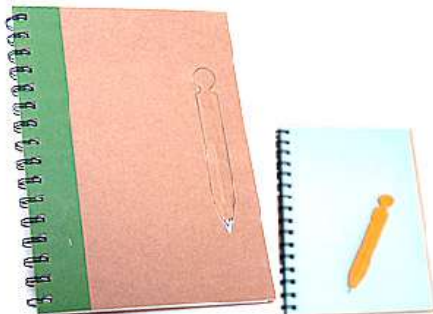

CUADERNO Y ESFERO EcoCARTON, TROQUELADO A FORMA DEL ESFERO

Tamaño: 15 x 21 cm, incluye 70 hojas blancas 100% sin líneas. **Nota: Por color adicional incrementar $0,10 ctvs + iva**

Cantidad
25 en adelante
50 en adelante
100 en adelante
500 en adelante
1000 en adelante
(NO incluyen IVA)